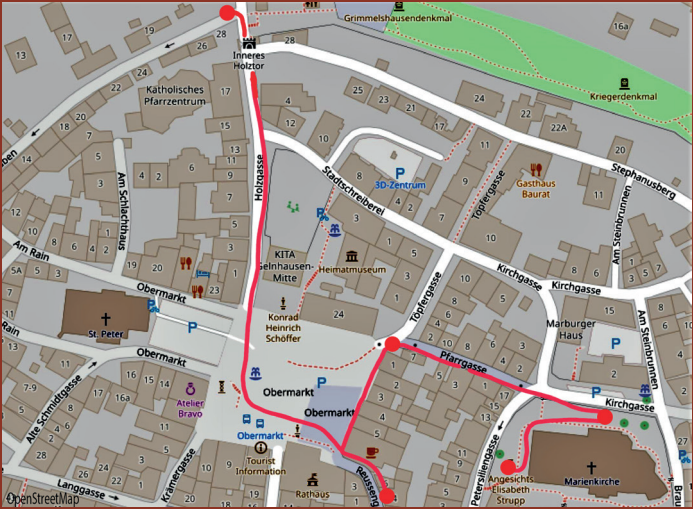

Entdeckungsreise Such- und Ratespiel

GELNHÄUSER SYMBOLFIGUREN

Begib Dich auf eine spannende Entdeckungsreise durch die Altstadt von Gelnhausen und begegne fünf Symbolfiguren, von denen jede ihre ganz eigene Geschichte erzählt.

Gela und Barbarossa

Kunibert und Margarethe

Violante und die Petersilie

*Der Henker und
der Ritter*

Ludewicus und das Geld

Verkehrsverein Gelnhausen e.V.
Gemeinsam für die Stadt

Die Standorte der Symbolfiguren befinden sich in der Kernstadt.
Du brauchst für das Spiel ca. eine Stunde.

SO GEHT`S:

Erlaube Zugriff auf Standortdaten und mobilen Datenverkehr. Scanne den QR-Code oder gehe auf vgn.info

Wähle im Hauptmenü die Entdeckungsreise und aus der Liste eine der fünf Figuren. Ein Symbol zeigt Deinen Standort, gehe in Richtung Deines Ziels, das mit einem Marker gekennzeichnet ist. Wenn Du angekommen bist, starte das angezeigte Video. Beantworte anschließend die Frage. Für die richtige Antwort erhältst Du eine Trophäe in Deine Schatzkiste. Hast Du alle Trophäen gesammelt, bekommst Du als Belohnung ein Zertifikat.